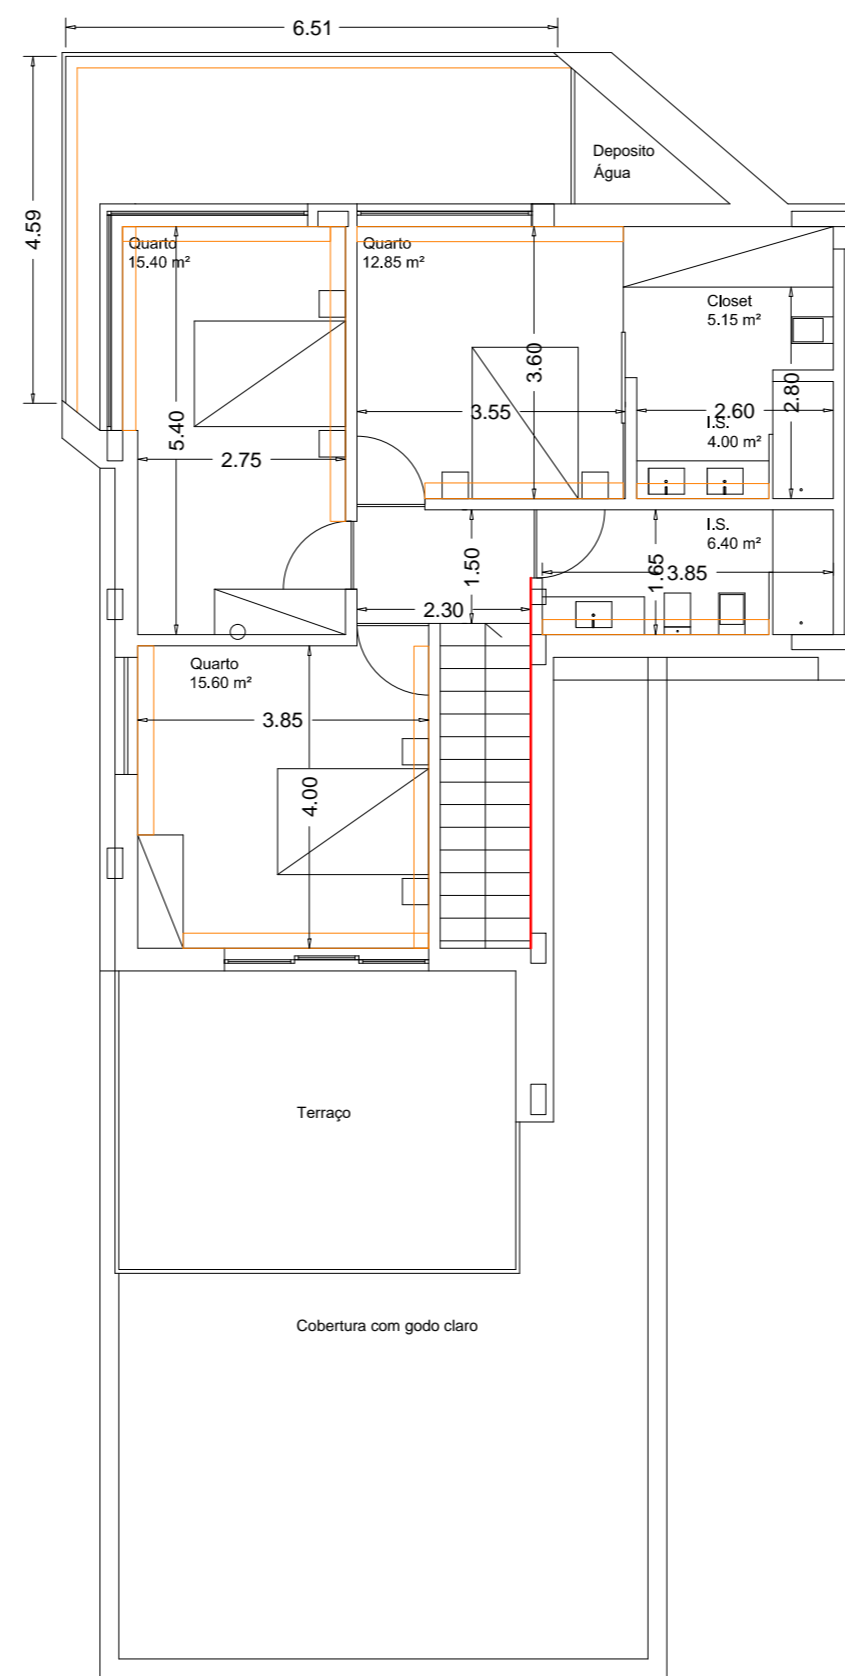

Planta do R/Chão

Planta do 1º piso

-  Sancas 20cm
-  Descida do pé direito para 2.5m
-  Parede em xisto (não é para fazer)